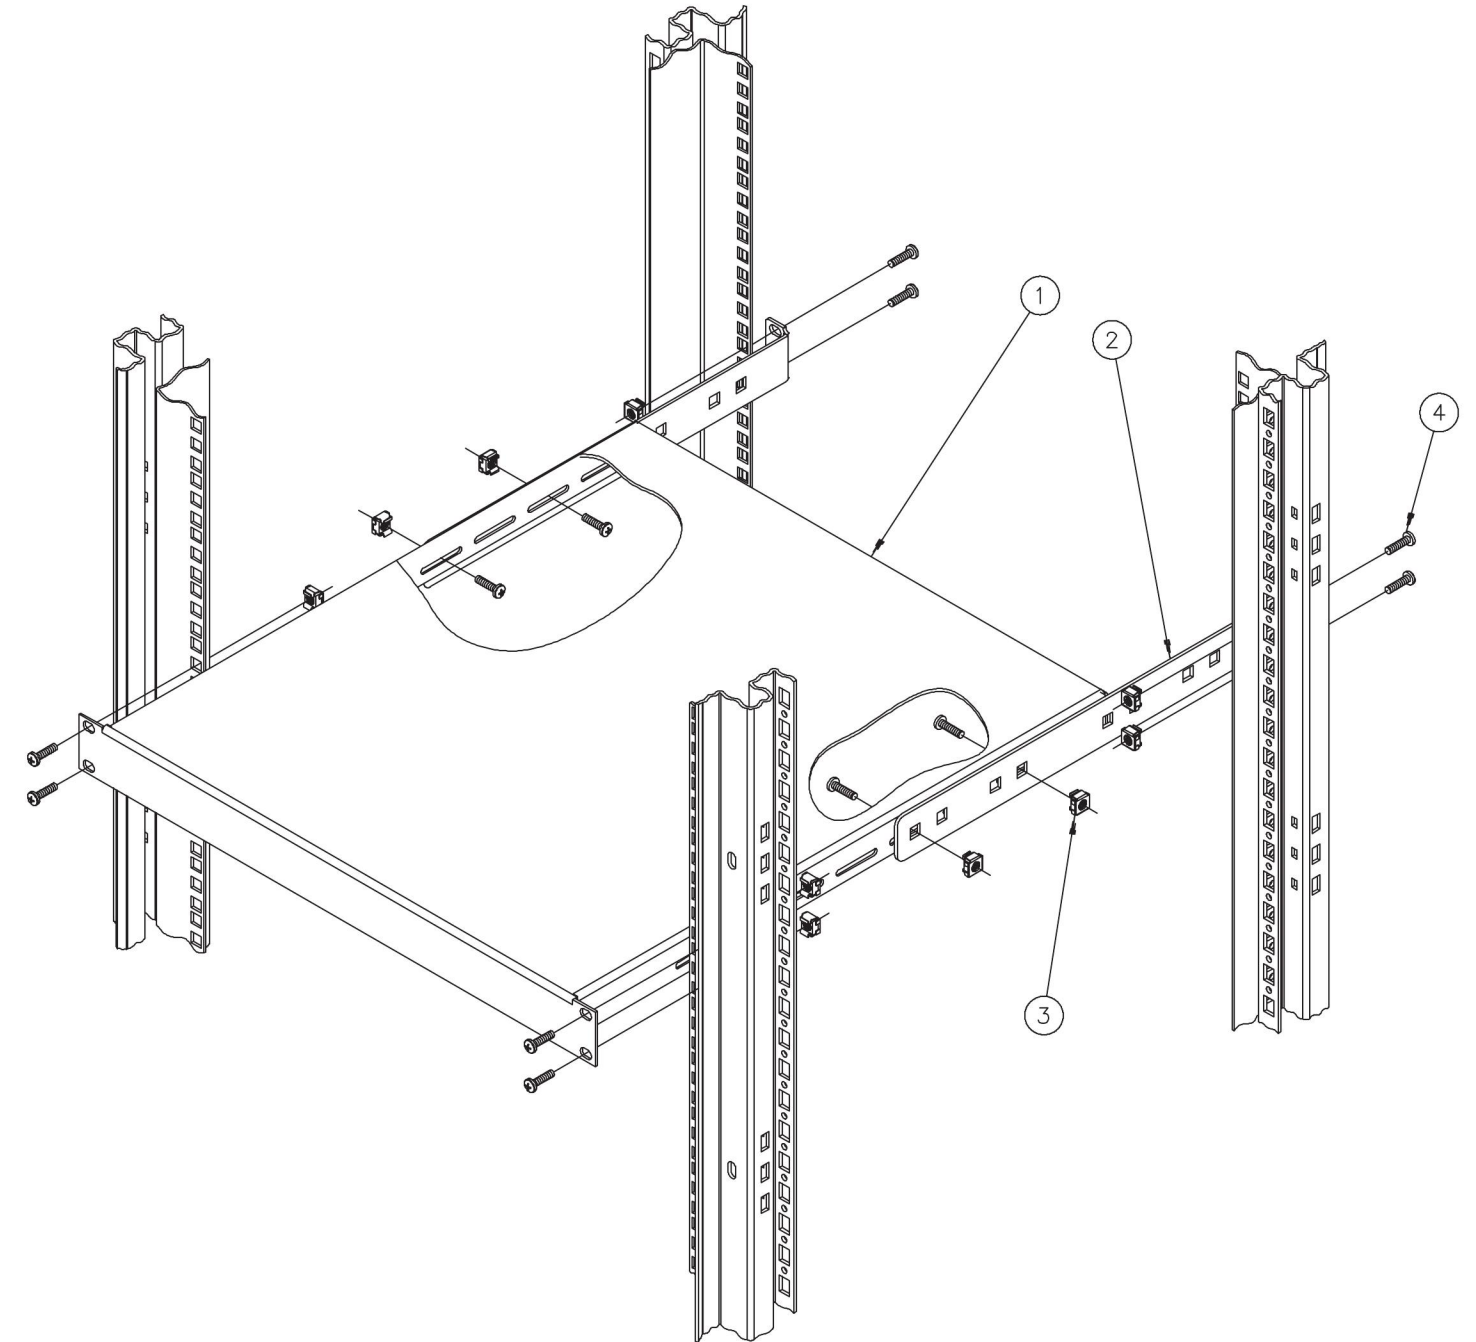

PROLINE®

19 And 23 Inch Rack-Mount Shelf
 19 Und 23 Regal Des Zoll Rack-Mount
 19 Et 23 Étagère De Pouce Rack-Mount
 19 Y 23 Estante De la Pulgada Rack-Mount

<p>1</p>  <p>(1x)</p>	<p>2</p>  <p>(2x)</p>
<p>3</p>  <p>10-32</p> <p>(12x)</p>	<p>4</p>  <p>10-32x.75</p> <p>(12x)</p>